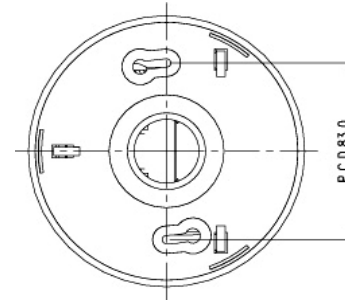

CAMERIO IR Cameras Dimensions (mm)

SF281 / SF281S

SF287 / SF287S

SF485

DF183 / DF187

SF399

SF489

DF283 / DF286 / DF287