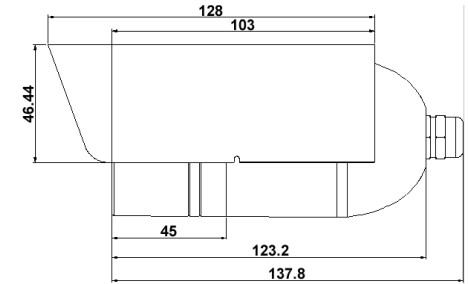

CAMERIO IR Cameras Dimensions (mm)

SF281 / SF281S

SF287 / SF287S

SF485

DF183 / DF187

SF399

SF489

DF283 / DF286 / DF287