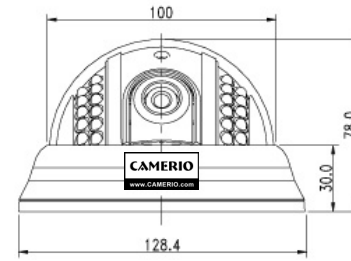

CAMERIO IR Cameras Dimensions (mm)

SF281 / SF281S

SF287 / SF287S

SF485

DF183 / DF187

SF399

SF489

DF283 / DF286 / DF287