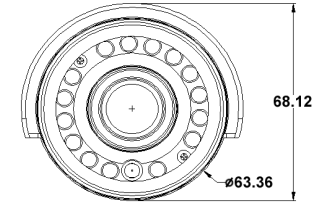

CAMERIO IR Cameras Dimensions (mm)

SF281 / SF281S

SF287 / SF287S

SF485

DF183 / DF187

SF399

SF489

DF283 / DF286 / DF287