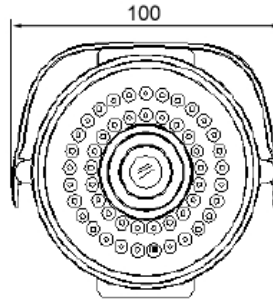

CAMERIO IR Cameras Dimensions (mm)

SF281 / SF281S

SF287 / SF287S

SF485

DF183 / DF187

SF399

SF489

DF283 / DF286 / DF287