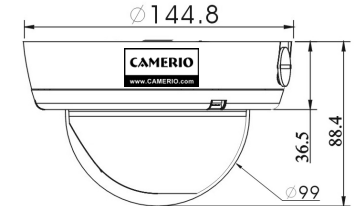

CAMERIO IR Cameras Dimensions (mm)

SF281 / SF281S

SF287 / SF287S

SF485

DF183 / DF187

SF399

SF489

DF283 / DF286 / DF287