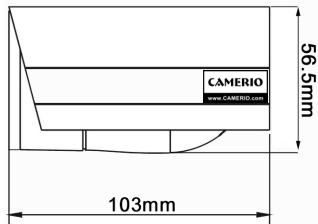

CAMERIO IR Cameras Dimensions (mm)

SF281 / SF281S

SF287 / SF287S

SF485

DF183 / DF187

SF399

SF489

DF283 / DF286 / DF287