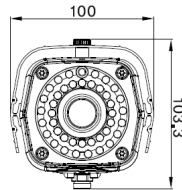

CAMERIO IR Cameras Dimensions (mm)

SF281 / SF281S

SF287 / SF287S

SF485

DF183 / DF187

SF399

SF489

DF283 / DF286 / DF287