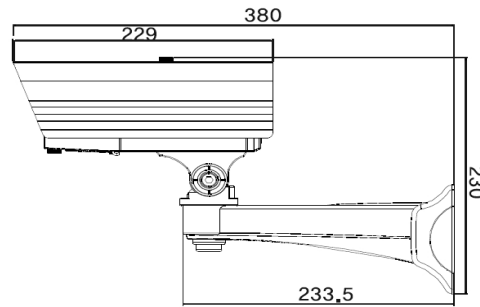

CAMERIO IR Cameras Dimensions (mm)

SF281 / SF281S

SF287 / SF287S

SF485

DF183 / DF187

SF399

SF489

DF283 / DF286 / DF287