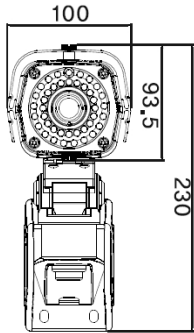

CAMERIO IR Cameras Dimensions (mm)

SF281 / SF281S

SF287 / SF287S

SF485

DF183 / DF187

SF399

SF489

DF283 / DF286 / DF287