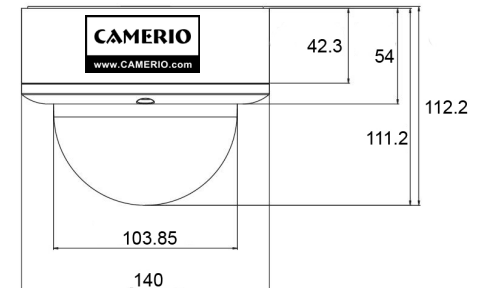

DF288

TeleEye Group

Signal Communications Limited

Units 202-203, 2/F, Laford Centre, 838 Lai Chi Kok Road, Kowloon, Hong Kong
International: (852) 2995 5996 Hong Kong: (852) 2995 5992 Fax: (852) 2995 5901
Email: info@TeleEye.com Web: www.TeleEye.com

TeleEye Europe Ltd.
Tel: (44) 1628 776061
Fax: (44) 1628 407399
Email: ukinfo@TeleEye.com

TeleEye (S) Pte Ltd.
Tel: (65) 6745-3921
Fax: (65) 6742-1965
Email: sales@TeleEye.com.sg

TeleEye Digital Technology (Shenzhen) Co., Ltd.
Tel: (86) 755-2671-2122
Fax: (86) 755-2671-2287
Email: info@TeleEye.com.cn

TeleEye Hrvatska
Tel: (385) 52-383-102
Fax: (385) 52-383-101
Email: info@TeleEye.hr

TeleEye Philippines Inc
Tel: (63) 2-3650897
Fax: (63) 2-3651446
Email: contact@TeleEye.com.ph

TeleEye (Mauritius) Ltd.
Tel: (230) 686 5238
Fax: (230) 698 2179
Email: info@TeleEye.com.mu

TeleEye (South Africa) (Pty) Ltd
Tel: (27) 11 557 9200
Fax: (27) 11 706 3847
Email: info@TeleEye.co.za

Companhia TeleEye (Macau) Limitada
Tel: (853) 2857 5933
Fax: (853) 2857 5911
Email: info@TeleEye.com.mo